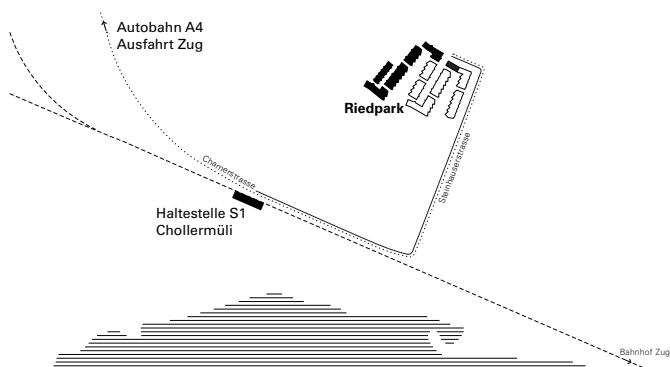

## Wohnüberbauung Riedpark Zug

Donnerstag, 24. März 2011, 17–19 Uhr  
Riedpark, 6300 Zug

Einladung zur Baustellenbesichtigung der 1. Etappe,  
Bewirtschaftung mit Wurst und Bier

---